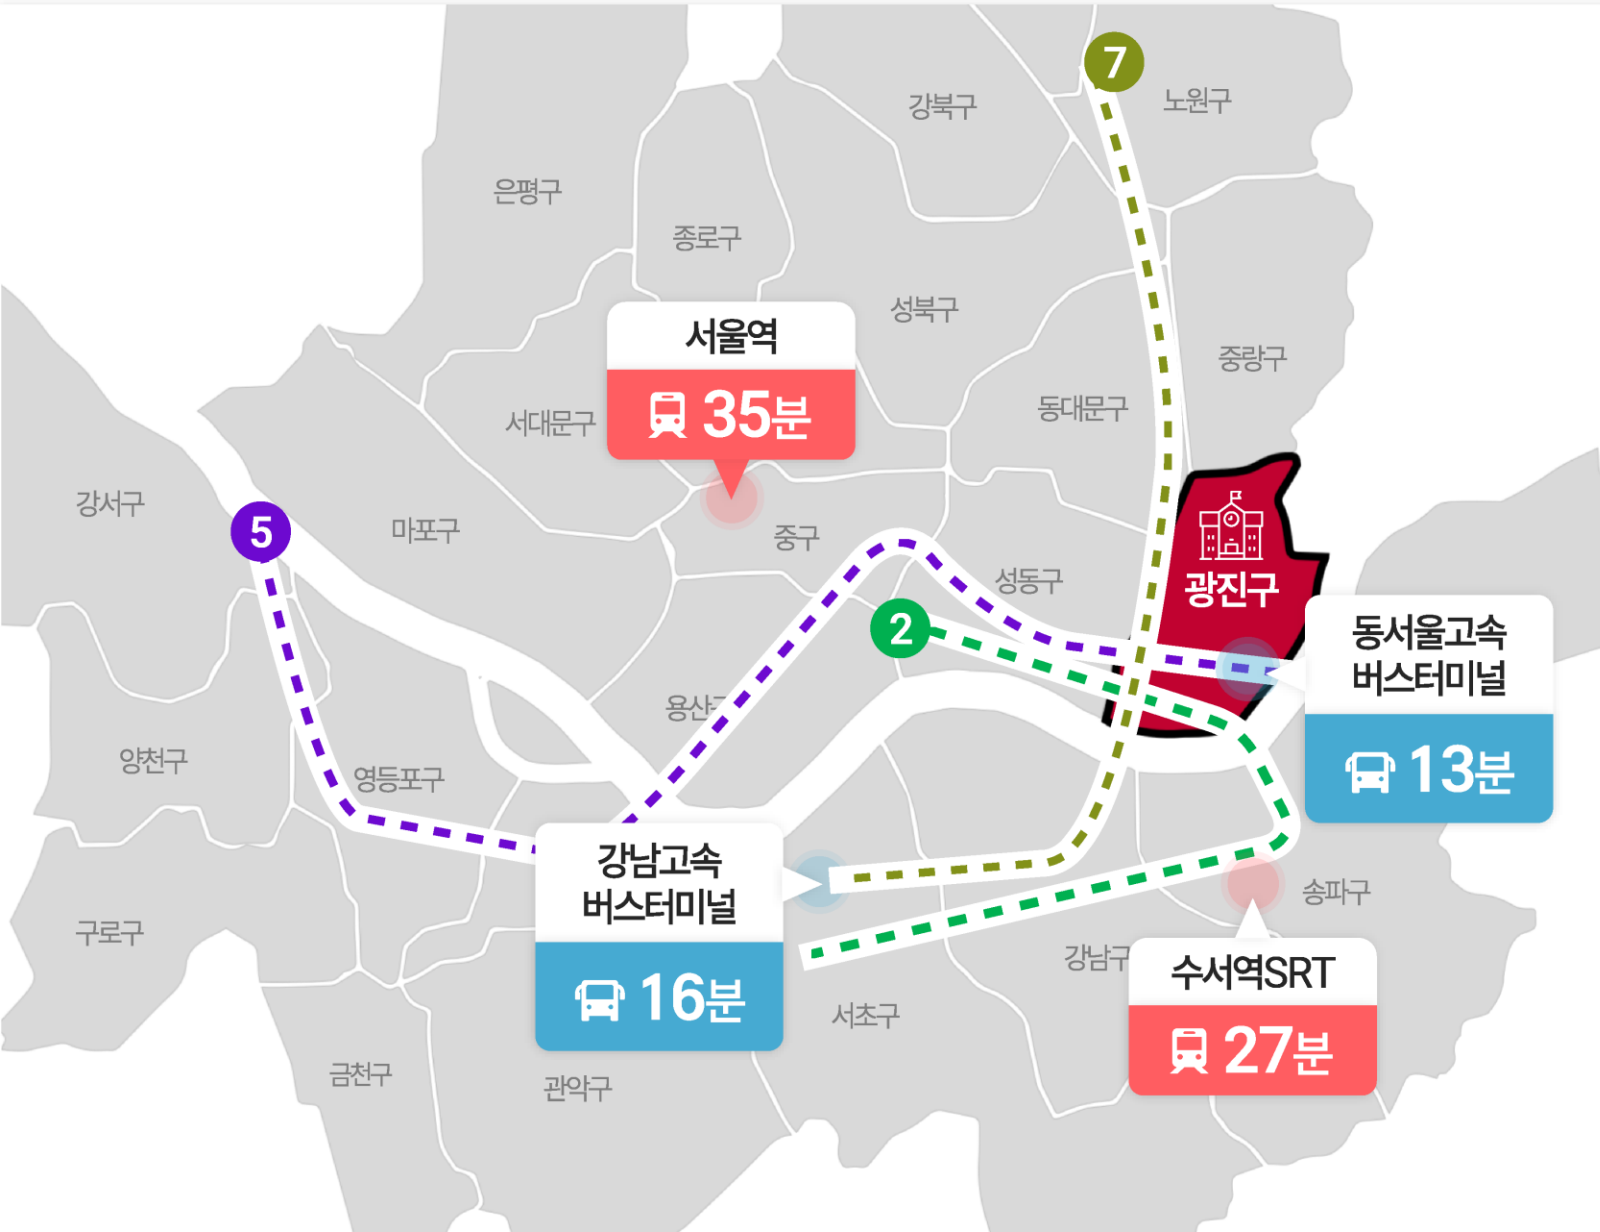

토목구조공학
국내 7위

2023

THE
세계대학평가

8

국내 대학
8위

세종의 교육환경 >> 지리적 이점과 캠퍼스 소개

세종대학교
SEJONG UNIVERSITY

- 5 군자역
- 7 어린이대공원역
- 2 건대입구역